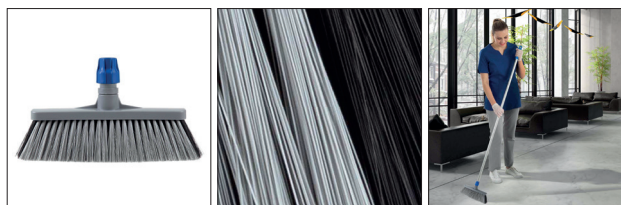

FICHE PRODUIT

Date : 06/09/24

Balai industriel poils souples avec anneau

RÉF.	COND.	VOLUME (m ³)	POIDS BRUT (kg)	POIDS NET (kg)	DIM. (cm) ↓ ↓ ↓
0709037	6	0.026	2.76	0.4	34 x 7,5 x 19

ECO BOX

PRODUIT ECO-RESPONSABLE

DESCRIPTION

Balai industriel poils souples avec anneau, sans manche. Les poils souples permettent une collecte optimale des saletés les plus fines. Utilisation en intérieur et sur des surfaces lisses. Collecte efficacement la saleté la plus fine.

APPLICATIONS

Balai adapté aux sols intérieurs ordinaires.

COMPOSITION

Support : polypropylène

Poils : fibres PET grises - fibres PET recyclées noires

SÉCURITÉ GÉNÉRALE DES PRODUITS

Les articles que nous vendons ne nécessitent pas de certification de produit, car ils correspondent à la définition du décret législatif 206 du 06.09.2005.